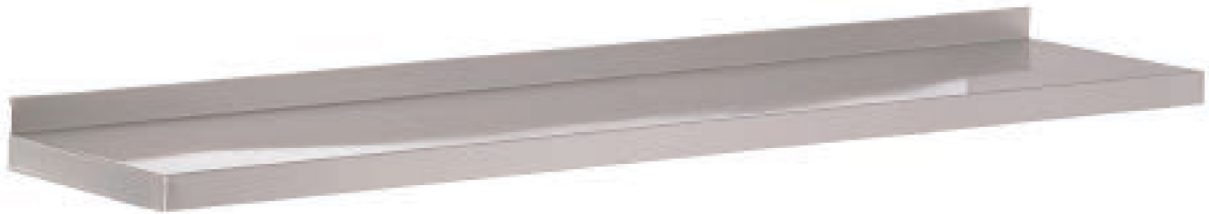

SS WALL SHELVES

 RVS WANDSCHAP

excl konsoles

 EDELSTAHL WANDBORDE

exkl konsoles

 SS WALL SHELVES

excl brackets

 ÉTAGÈRE MURALES EN INOX

excl consoles

300

| |  |  |  |
|-----------|---|---|---|
| 7455.0490 | 600 x 300 x 36 | ✓ | 1 |
| 7455.0495 | 800 x 300 x 36 | ✓ | 1 |
| 7455.0500 | 1000 x 300 x 36 | ✓ | 1 |
| 7455.0505 | 1200 x 300 x 36 | ✓ | 1 |
| 7455.0507 | 1400 x 300 x 36 | ✓ | 1 |
| 7455.0510 | 1500 x 300 x 36 | ✓ | 2 |
| 7455.0512 | 1600 x 300 x 36 | ✓ | 2 |
| 7455.0515 | 1800 x 300 x 36 | ✗ | 2 |
| 7455.0520 | 2000 x 300 x 36 | ✗ | 3 |
| 7455.0525 | 2200 x 300 x 36 | ✗ | 3 |
| 7455.0530 | 2400 x 300 x 36 | ✗ | 3 |

ADJUSTABLE BRACKET

 REGELBARE KONSOLE

 REGELBARE KONSOLE

 ADJUSTABLE BRACKET

 CONSOLE RÉGLABLE

PERMANENT BRACKET SINGLE

 VASTE KONSOLE ENKEL

 FESTE KONSOLE EINZEL