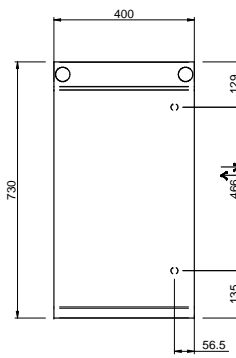

DOMINA PRO 700 - NEUTRAL ELEMENTS

N77A

MONOBLOC ON OPEN STAND

TECHNICAL DATA:

External dimensions - WxDxH (cm)	70x73x85
Drawer	<input type="checkbox"/>

ADDITIONAL TECHNICAL DATA:

Weight (kg)	45
Volume (m3)	0,8

LEGENDA SIMBOLI / LEGEND

INGRESSO GAS / GAS INLET
(EN 10226-1) Ø M 1/2"

ALIMENTAZIONE ELETTRICA /
POWER SUPPLY

INGRESSO ACQUA /
WATER INLET Ø M 1/2"

SCARICO ACQUA / OLII
WATER / OILS DRAIN

ATTACCO EQUIPOTENZIALE /
EQUIPOTENTIAL

REGOLAZIONE PIEDINI /
FEET ADJUSTMENT (h 0/+50)
/ TOP VERSION (h 0/+5)