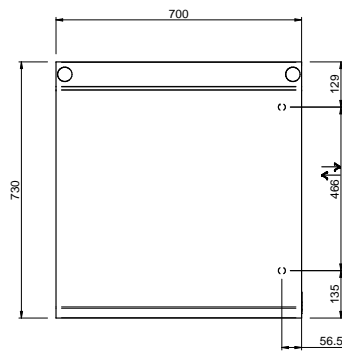

DOMINA PRO 700 - NEUTRAL ELEMENTS

N77A

MONOBLOC ON OPEN STAND

TECHNICAL DATA:

External dimensions - WxDxH (cm)	70x73x85
Drawer	<input type="checkbox"/>

ADDITIONAL TECHNICAL DATA:

Weight (kg)	45
Volume (m3)	0,8

LEGENDA SIMBOLI / LEGEND

INGRESSO GAS / GAS INLET
(EN 10226-1) Ø M 1/2"

ALIMENTAZIONE ELETTRICA /
POWER SUPPLY

INGRESSO ACQUA /
WATER INLET Ø M 1/2"

SCARICO ACQUA / OLII
WATER / OILS DRAIN

ATTACCO EQUIPOTENZIALE /
EQUIPOTENTIAL

REGOLAZIONE PIEDINI /
FEET ADJUSTMENT (h 0/+50)
/ TOP VERSION (h 0/+5)