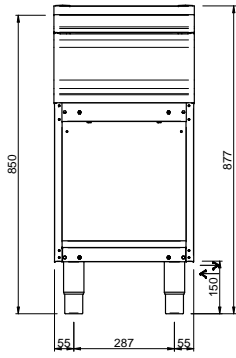

DOMINA PRO 700 - NEUTRAL ELEMENTS

N77A

MONOBLOC ON OPEN STAND

TECHNICAL DATA:

External dimensions - WxDxH (cm)	70x73x85
Drawer	<input type="checkbox"/>

ADDITIONAL TECHNICAL DATA:

Weight (kg)	45
Volume (m3)	0,8

LEGENDA SIMBOLI / LEGEND

INGRESSO GAS / GAS INLET
(EN 10226-1) Ø M 1/2"

ALIMENTAZIONE ELETTRICA /
POWER SUPPLY

INGRESSO ACQUA /
WATER INLET Ø M 1/2"

SCARICO ACQUA / OLII
WATER / OILS DRAIN

ATTACCO EQUIPOTENZIALE /
EQUIPOTENTIAL