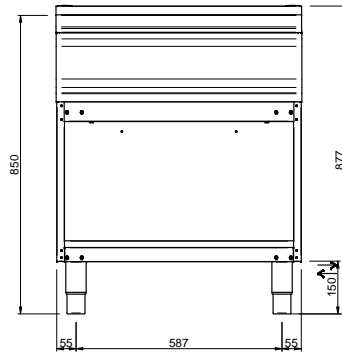

DOMINA PRO 700 - NEUTRAL ELEMENTS

N77A

MONOBLOC ON OPEN STAND

TECHNICAL DATA:

External dimensions - WxDxH (cm)	70x73x85
Drawer	<input type="checkbox"/>

ADDITIONAL TECHNICAL DATA:

Weight (kg)	45
Volume (m3)	0,8

LEGENDA SIMBOLI / LEGEND

INGRESSO GAS / GAS INLET
(EN 10226-1) Ø M 1/2"

ALIMENTAZIONE ELETTRICA /
POWER SUPPLY

INGRESSO ACQUA /
WATER INLET Ø M 1/2"

SCARICO ACQUA / OLII
WATER / OILS DRAIN

ATTACCO EQUIPOTENZIALE /
EQUIPOTENTIAL